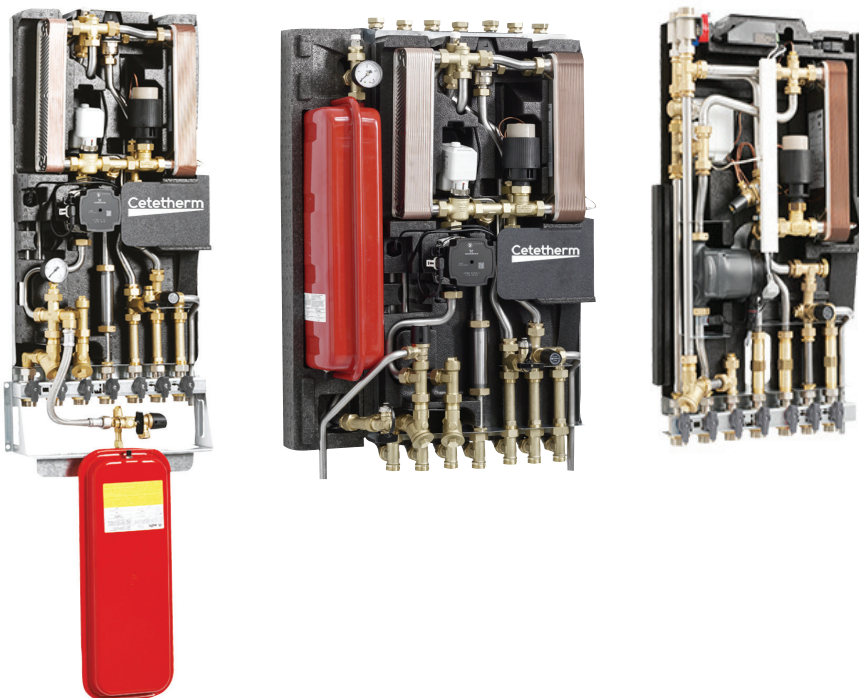

MINI CITY, MINI ECO & MICRO STC