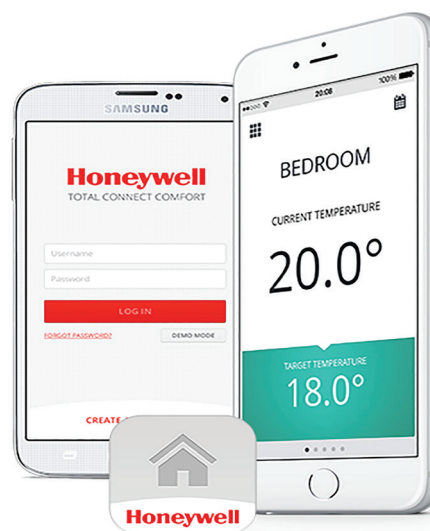

APPEN HONEYWELL TOTAL CONNECT COMFORT

- Appen Honeywell Total Connect Comfort hämtas kostnadsfritt där appar finns.
- Tjänsten är kostnadsfri.
- Överskådlig och enkel tidschemaläggning.
- Ha kontroll på temperaturen hemma, var du än befinner dig.